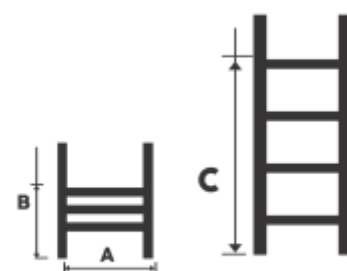

Scara telescopica din aluminiu

Scara telescopica ce se pliaza prin simpla apasare a 2 butoane (pe rand cate o treapta)
In conformitate cu directiva EN131 ce suporta o greutate a utilizatorului de pana la 150 kg.

Scara telescopica aluminiu	STR1020	STR1026	STR1032	STR1038
Numar trepte	6	9	11	13
A - Latime scara	46 cm	47 cm	48 cm	48 cm
B - Inaltime scara pliata	69 cm	75 cm	81 cm	87 cm
C - Inaltime max.	200 cm	260 cm	320 cm	380 cm
Greutate de operare	150 kg	150 kg	150 kg	150 kg
Greutate scara	5 kg	6,7 kg	8,8 kg	10,8 kg
Dimensiuni ambalata LxIxh (cm)	69x50x10	75x50x10	81x50x10	86x50x10